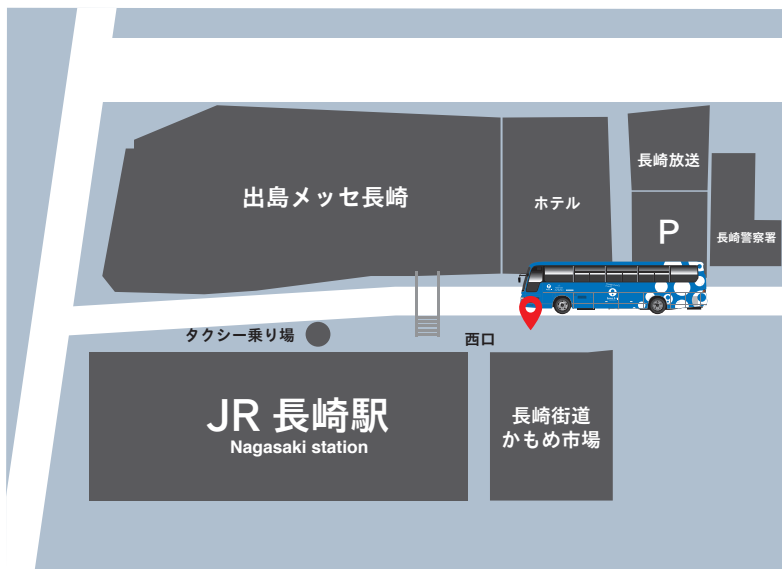

### 長崎駅 → i+Land nagasaki

#### Nagasaki Station → i+Land nagasaki (Hotel)

定刻になりましたら  
出発させていただきます

長崎駅西口発  
Nagasaki Station

賑橋

メディカル  
センター

小ヶ倉

南柳田

深堀1丁目

深堀

香焼本村港

10:30	10:35	10:40	10:50	10:55	11:00	11:00	11:05	11:15
15:00	15:05	15:10	15:20	15:25	15:30	15:30	15:35	15:45
17:40	17:45	17:50	18:00	18:05	18:10	18:10	18:15	18:25
19:40	-	19:45	19:55	20:00	20:05	20:05	20:10	20:20
21:15	-	-	-	-	-	-	-	21:50
22:45	-	-	-	-	-	-	-	23:20

#### ▼長崎駅バス停 “Nagasaki Station” BUS STOP